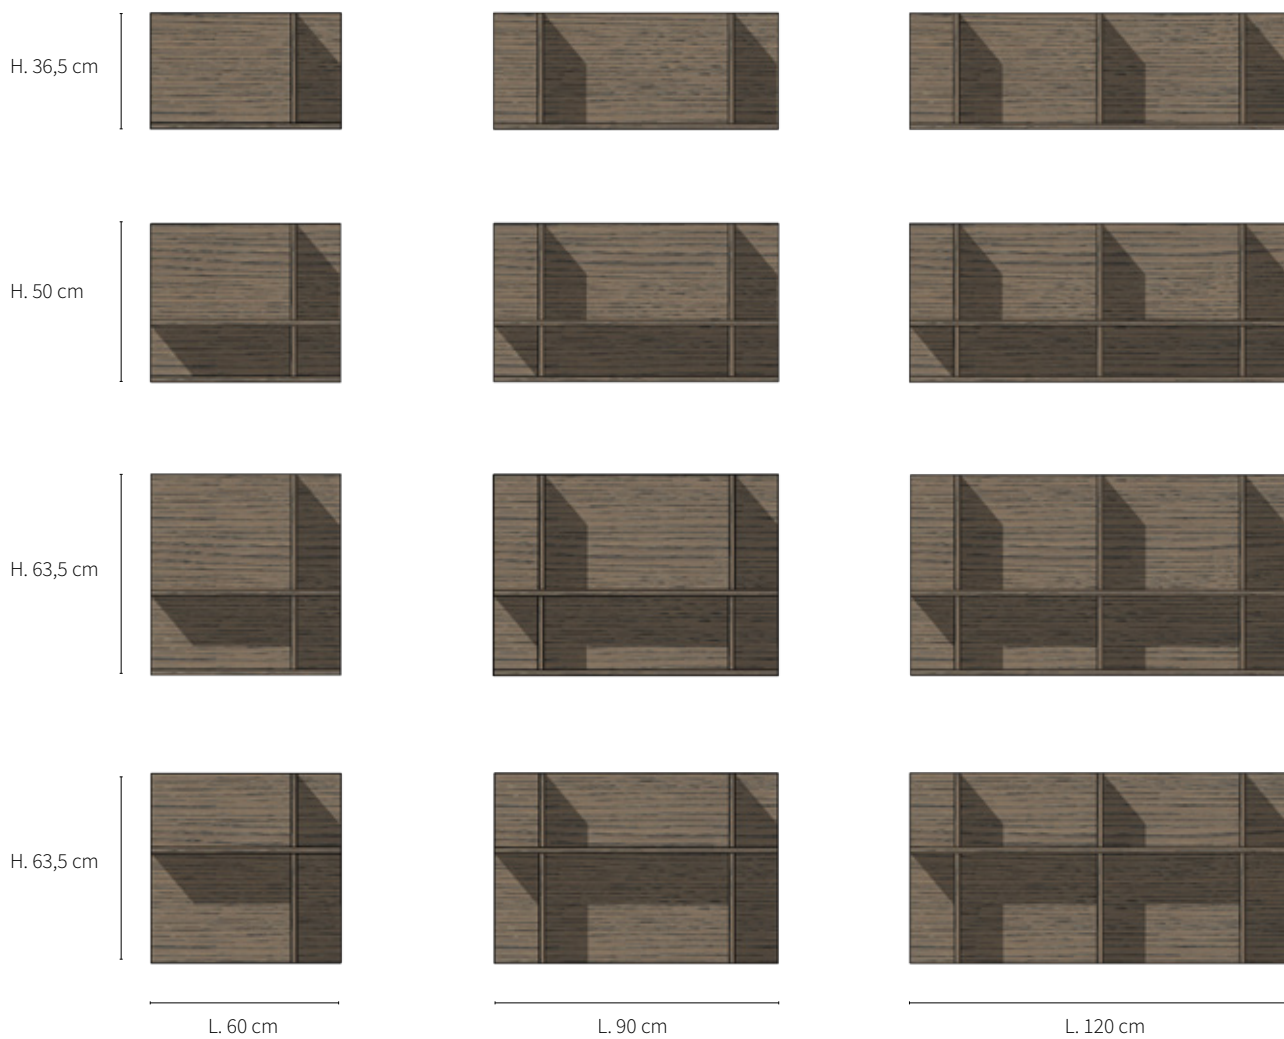

NETTY

DIMENSIONI

Dimensions / Dimensions / Dimensionen

STRUTTURA SP. 1,8 CM

STRUCTURE Sp. 1,8 cm / STRUCTURE Sp. 1,8 cm / STRUKTUR Sp. 1,8 cm

PROFONDITÀ 26,8 cm

Profondeur 26,8 cm / Depth 26,8 cm / Tiefe 26,8 cm

LAMINATO STRATIFIÉ / LAMINATE / LAMINAT

356 BIANCO LUCIDO, 357 PANNA LUCIDO, 359 GRIGIO PERLA LUCIDO, 358 VISIONE LUCIDO, 367 BORDEAUX LUCIDO, 368 VERDE MILITARE LUCIDO, 302 BIANCO LUCIDO, 304 PANNA LUCIDO, 309 VISIONE LUCIDO, 305 GRIGIO SCURO LUCIDO, 308 NERO LUCIDO.